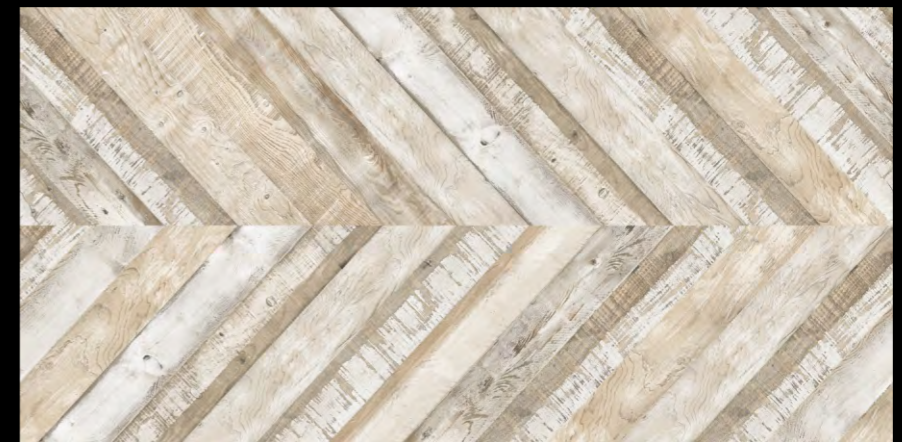

RC 5092 END

FINISH
CARVING ENDLESS

SIZE :
600X1200MM

RANDOM
4

PROTECTION
PROTEZIONE

FIREPROOF
FIREPROOF

DURABILITY
DURABILITÀ

EASY INSTALLATION
FACILITÀ DI POSA