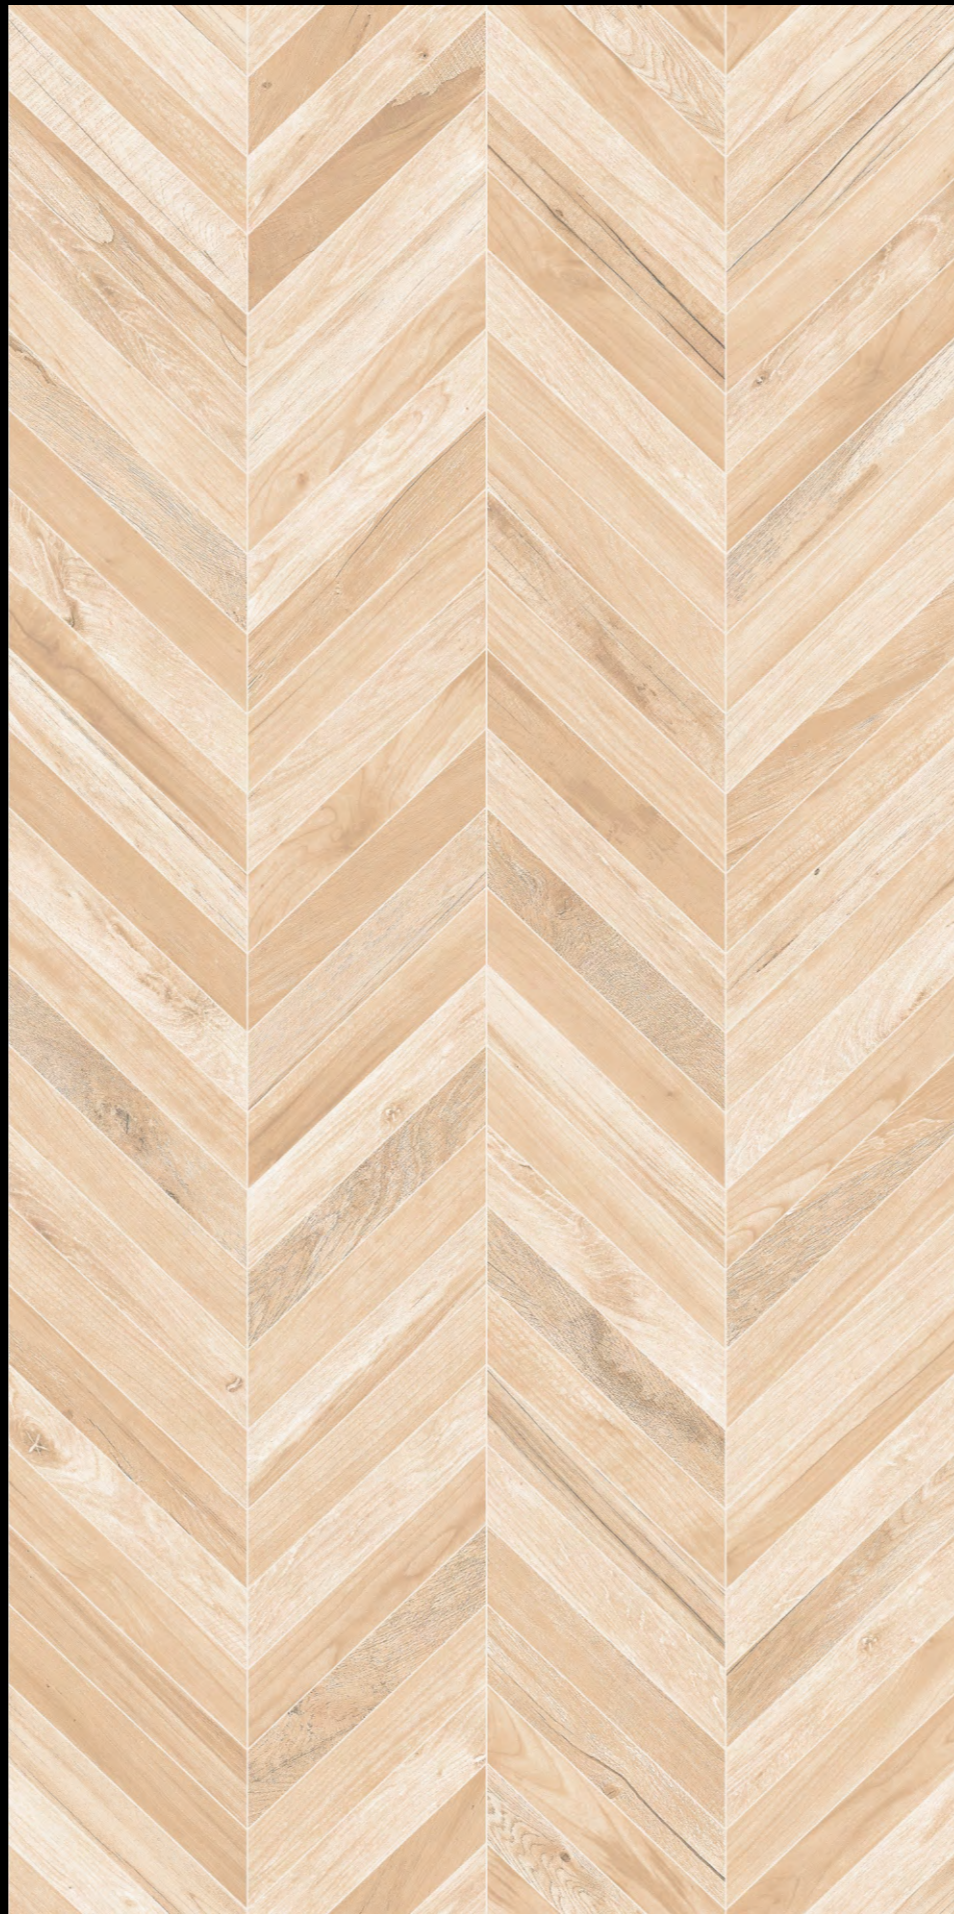

Lavit
a masterstroke

RC 5121 MAPLE END

FINISH
CARVING ENDLESS

SIZE :
600X1200MM

RANDOM
1