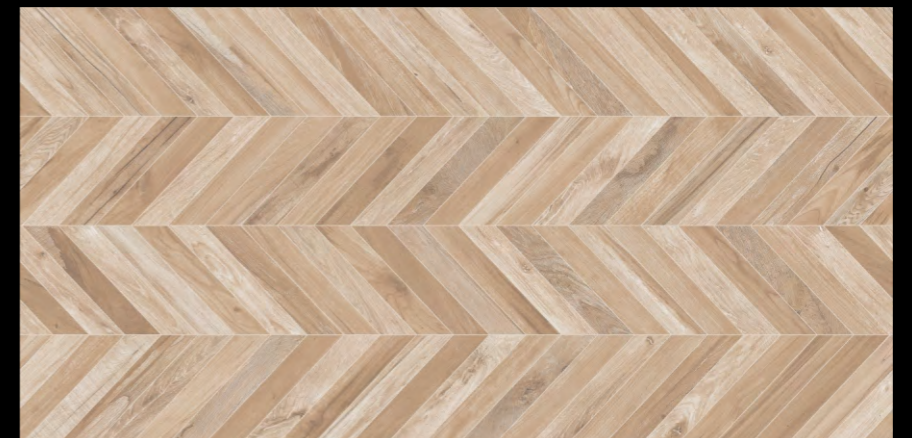

RC 5121 MAHOGANY END

FINISH
CARVING ENDLESS

SIZE :
600X1200MM

RANDOM
1