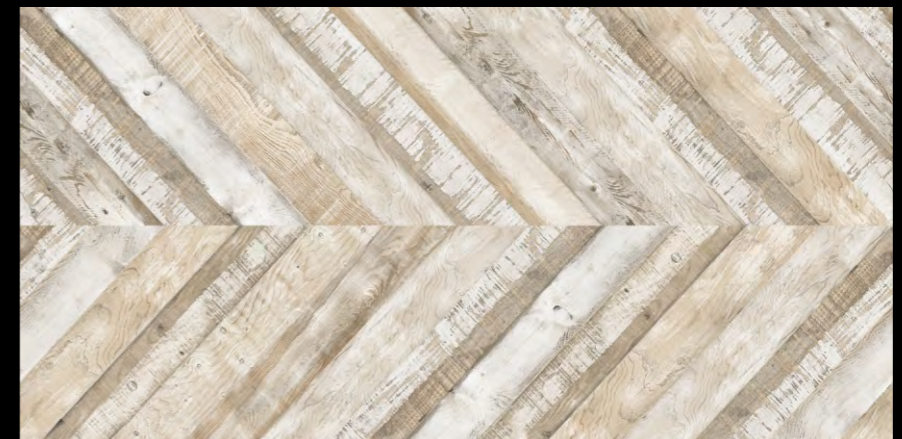

RC 5092 END

FINISH
CARVING ENDLESS

SIZE :
600X1200MM

RANDOM
4

PROTECTION
PROTEZIONE

FIREPROOF
FIREPROOF

DURABILITY
DURABILITÀ

EASY INSTALLATION
FACILITÀ DI POSA