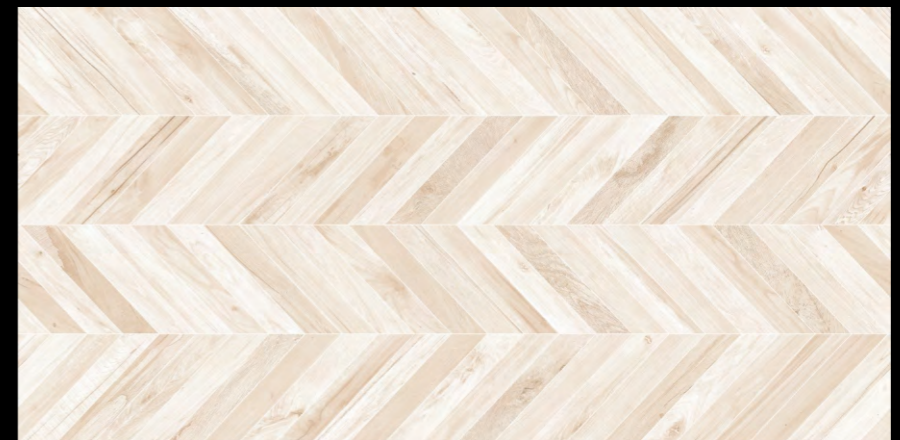

DURABILITY
DURABILITÀ

EASY INSTALLATION
FACILITÀ DI POSA

Lavit
a masterstroke

RC 5121 OAK END

FINISH
CARVING ENDLESS

SIZE :
600X1200MM

RANDOM
1

PROTECTION
PROTEZIONE