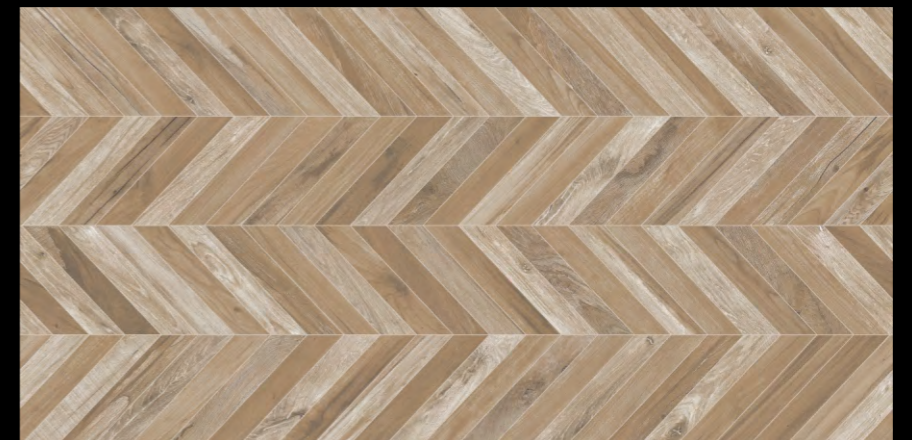

PROTECTION
PROTEZIONE

FIREPROOF
FIREPROOF

DURABILITY
DURABILITÀ

EASY INSTALLATION
FACILITÀ DI POSA

RC 5121 HICKORY END

FINISH
CARVING ENDLESS

SIZE :
600X1200MM

RANDOM
1