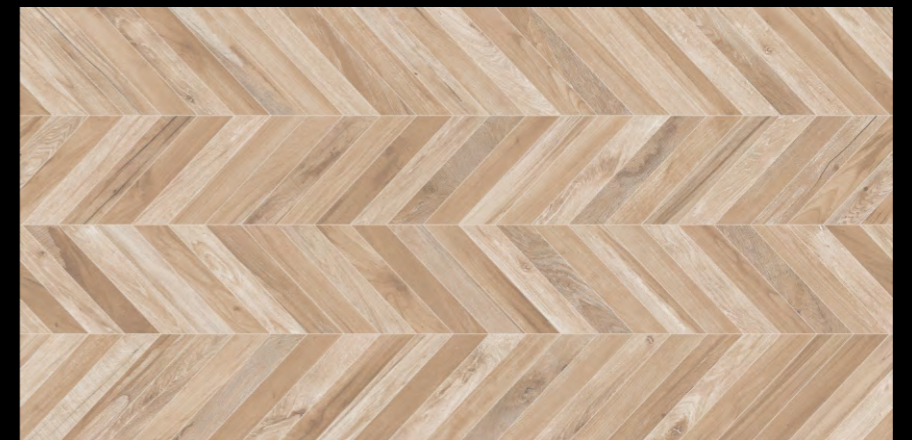

RC 5121 MAHOGANY END

FINISH
CARVING ENDLESS

SIZE :
600X1200MM

RANDOM
1