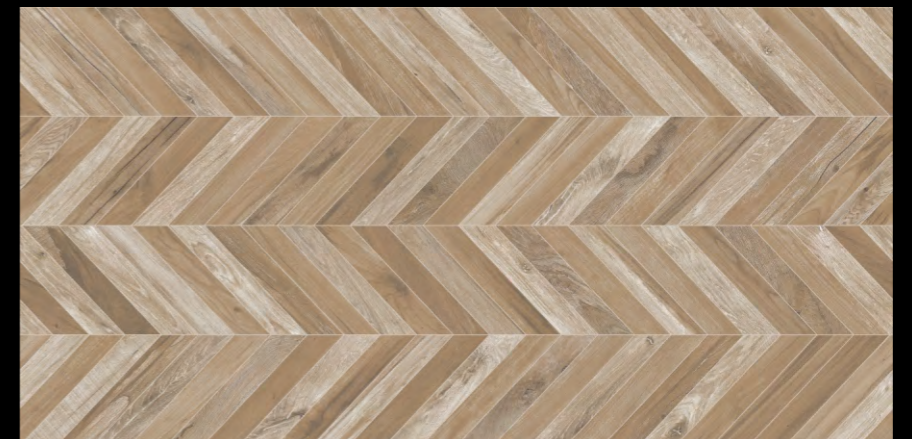

PROTECTION
PROTEZIONE

FIREPROOF
FIREPROOF

DURABILITY
DURABILITÀ

EASY INSTALLATION
FACILITÀ DI POSA

RC 5121 HICKORY END

FINISH
CARVING ENDLESS

SIZE :
600X1200MM

RANDOM
1