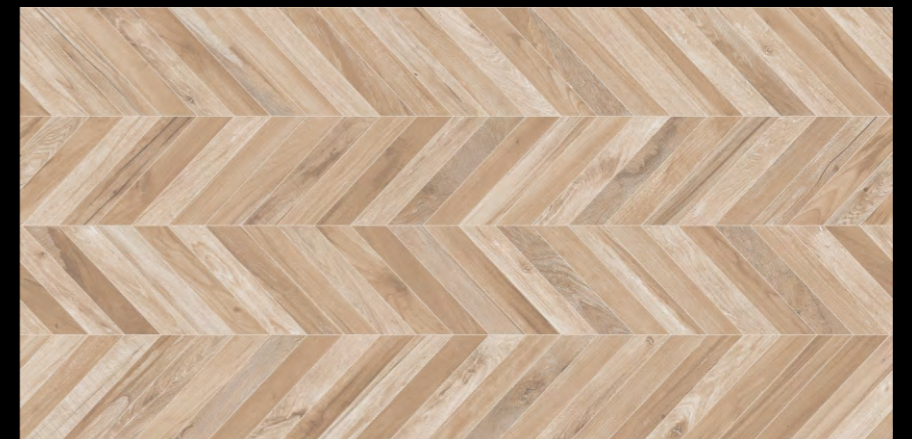

RC 5121 MAHOGANY END

FINISH
CARVING ENDLESS

SIZE :
600X1200MM

RANDOM
1