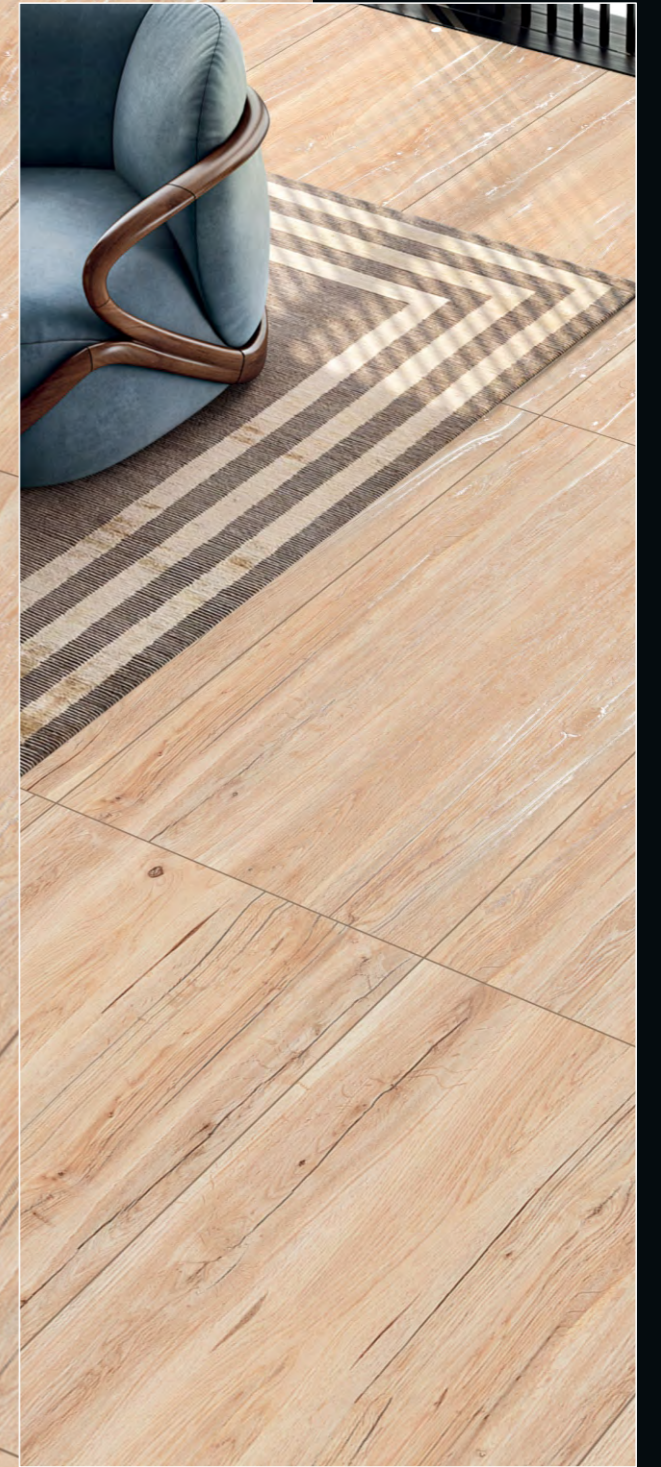

PROTECTION  
PROTEZIONE

FIREPROOF  
FIREPROOF

DURABILITY  
DURABILITÀ

EASY INSTALLATION  
FACILITÀ DI POSA

**RC 5049 SOFT**

FINISH  
**CARVING**

SIZE :  
**600X1200MM**

RANDOM  
**4**