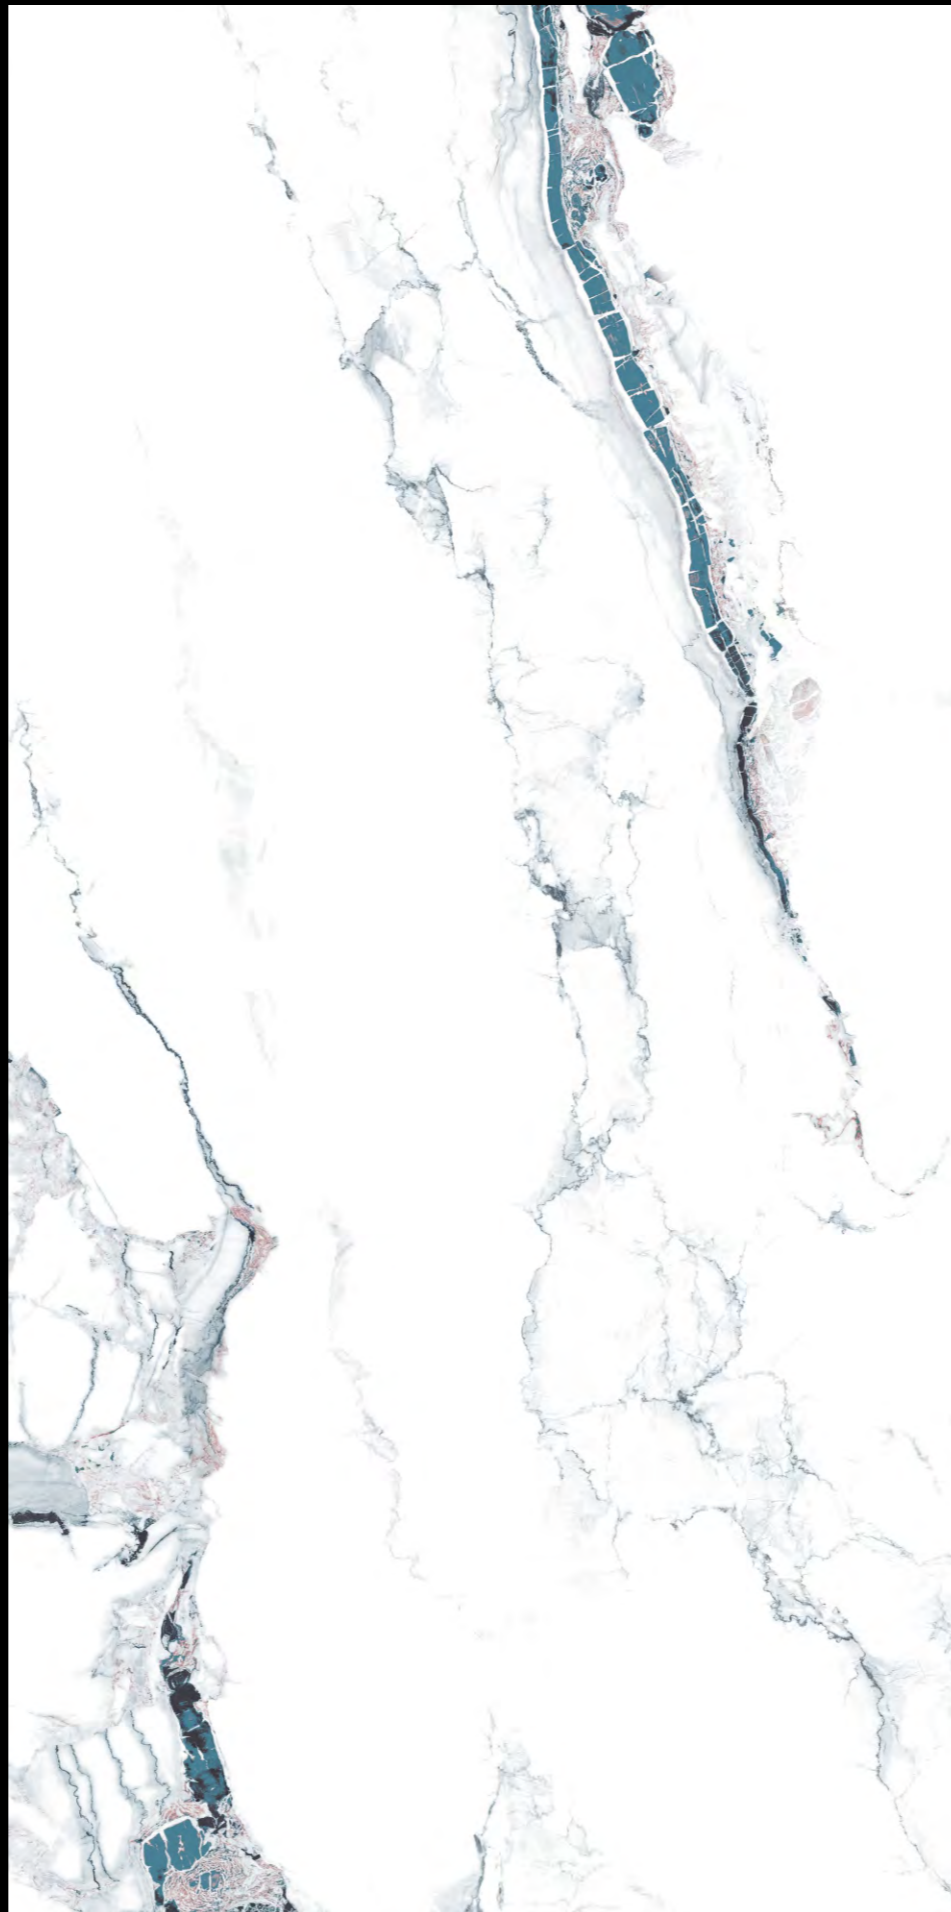

PROTECTION
PROTEZIONE

FIREPROOF
FIREPROOF

DURABILITY
DURABILITÀ

EASY INSTALLATION
FACILITÀ DI POSA

CHARLEE GREEN

FINISH **COLORIT GLOSSY** ALSO AVAILABLE IN **COLORIT CARVING**

SIZE :
600X1200MM

RANDOM
4