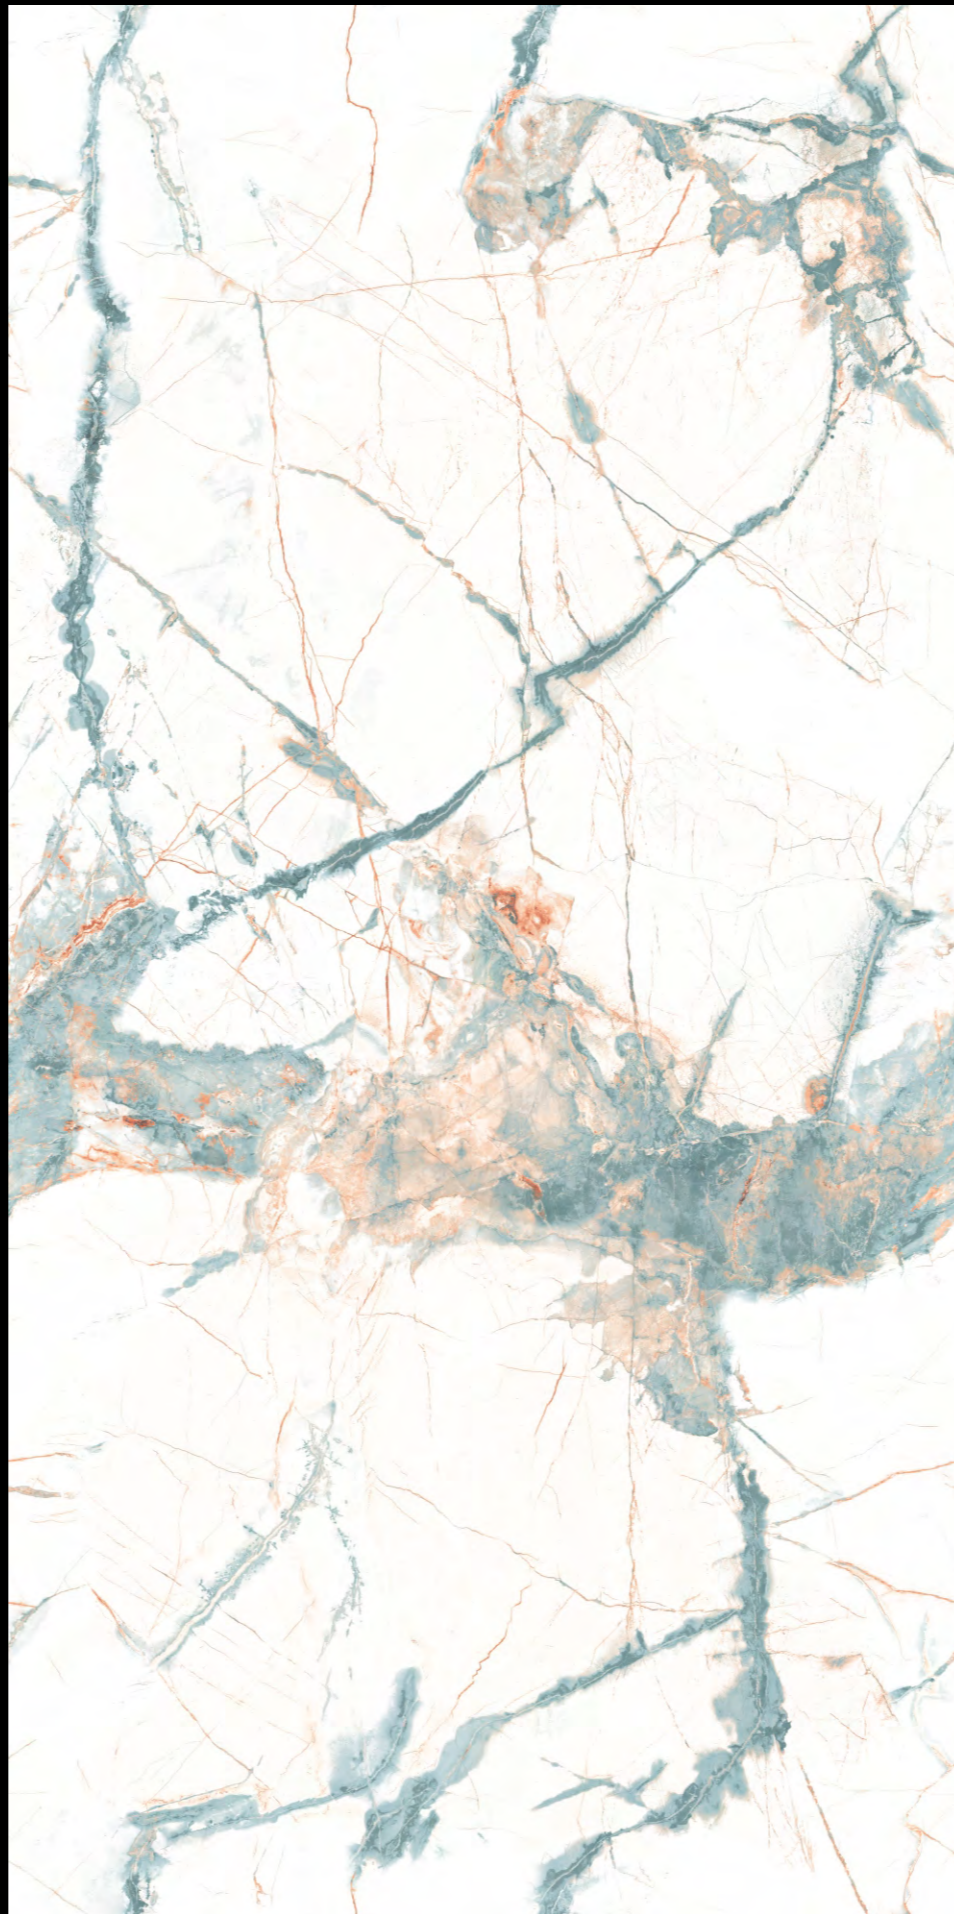

FINISH
COLORIT GLOSSY

SIZE :
600X1200MM

RANDOM
4

PROTECTION
PROTEZIONE

FIREPROOF
FIREPROOF

DURABILITY
DURABILITÀ

EASY INSTALLATION
FACILITÀ DI POSA

Lavit
a masterstroke