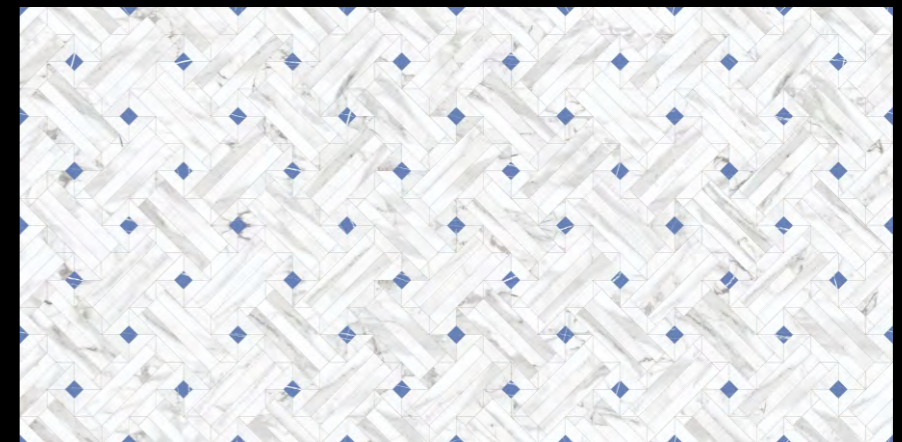

PROTECTION
PROTEZIONE

FIREPROOF
FIREPROOF

DURABILITY
DURABILITÀ

EASY INSTALLATION
FACILITÀ DI POSA