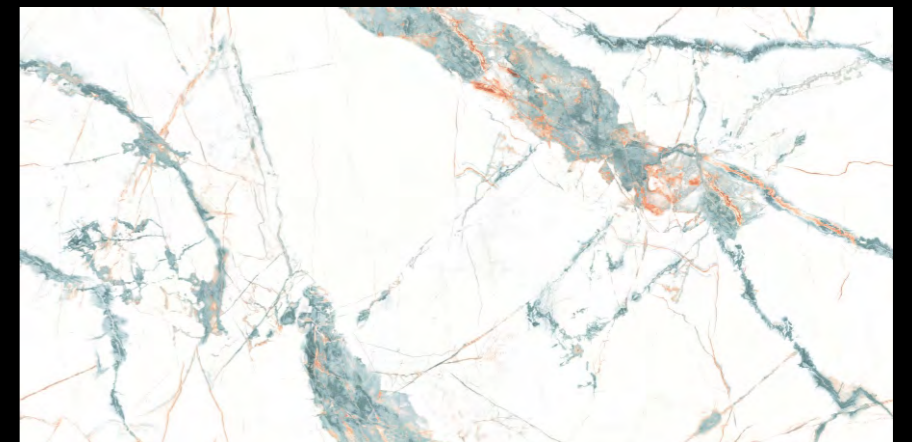

PROTECTION
PROTEZIONE

FIREPROOF
FIREPROOF

DURABILITY
DURABILITÀ

EASY INSTALLATION
FACILITÀ DI POSA