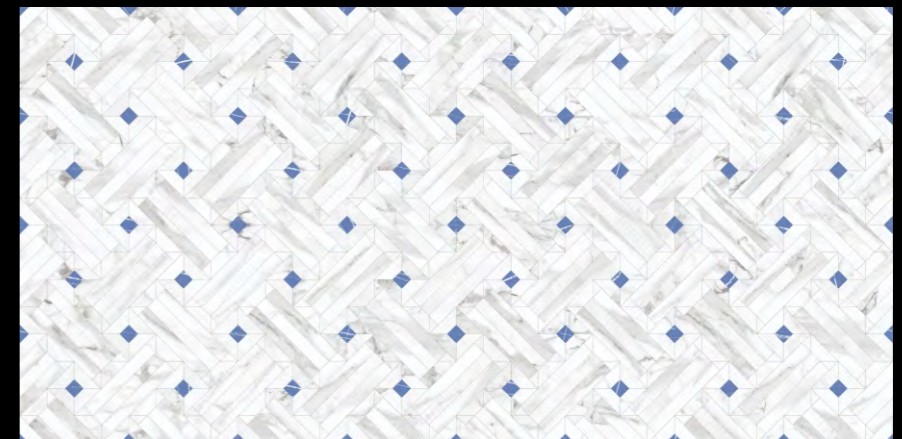

PROTECTION
PROTEZIONE

FIREPROOF
FIREPROOF

DURABILITY
DURABILITÀ

EASY INSTALLATION
FACILITÀ DI POSA