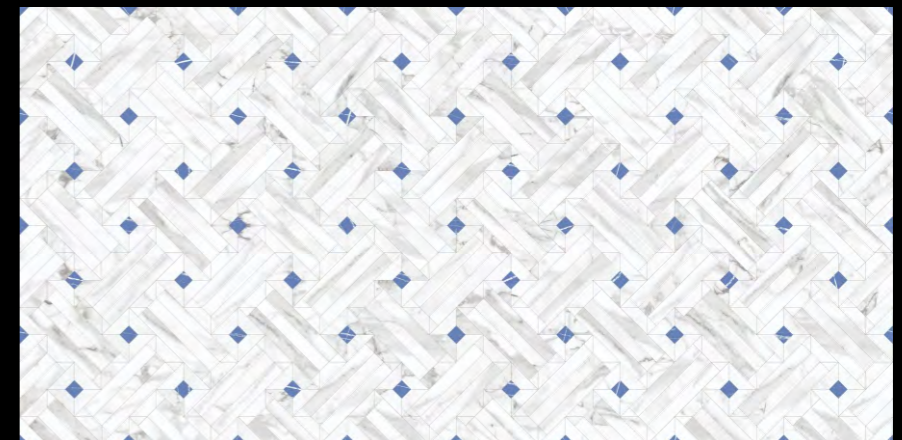

PROTECTION
PROTEZIONE

FIREPROOF
FIREPROOF

DURABILITY
DURABILITÀ

EASY INSTALLATION
FACILITÀ DI POSA