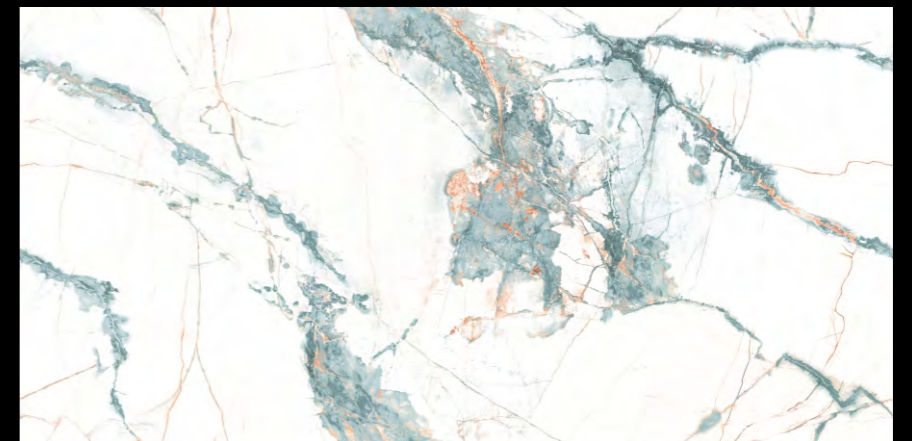

PROTECTION
PROTEZIONE

FIREPROOF
FIREPROOF

DURABILITY
DURABILITÀ

EASY INSTALLATION
FACILITÀ DI POSA